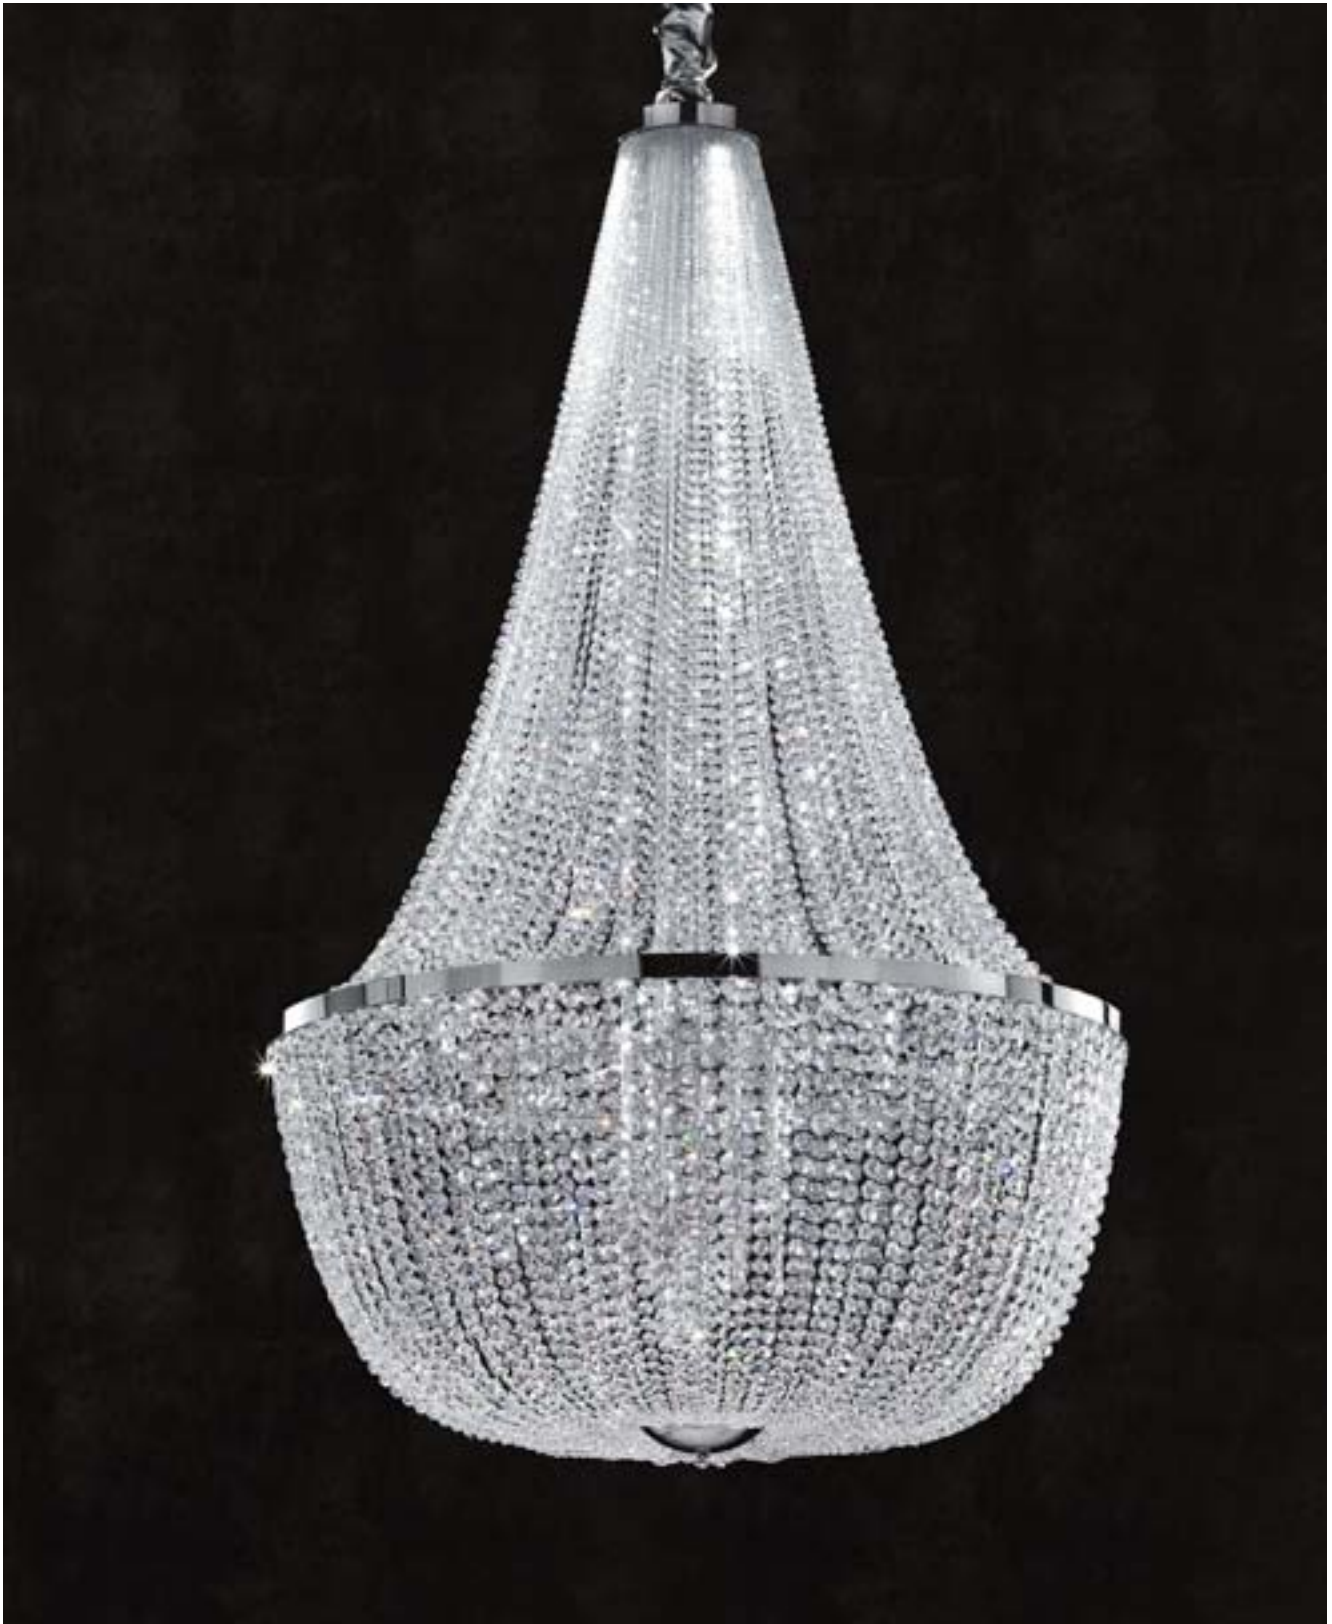

Disponibile anche/available also

VE 864/24 150 INC

Ø 150 cm   Ø 59.10"
H 250 cm   H 98.50"

Kg 86

⦿ 24 x E27 x 60W max

VE 864/20 120 INC

Ø 120 cm   Ø 47.25"
H 200 cm   H 78.75"

Kg 53

⦿ 20 x E27 x 60W max

VE 864/14 90 INC

Ø 90 cm   Ø 35.45"
H 150 cm   H 59.10"

Kg 37.50

⦿ 14 x E27 x 60W max

VE 864/10 60 INC

Ø 60 cm   Ø 23.60"
H 110 cm   H 43.30"

Kg 23

⦿ 10 x E27 x 60W max