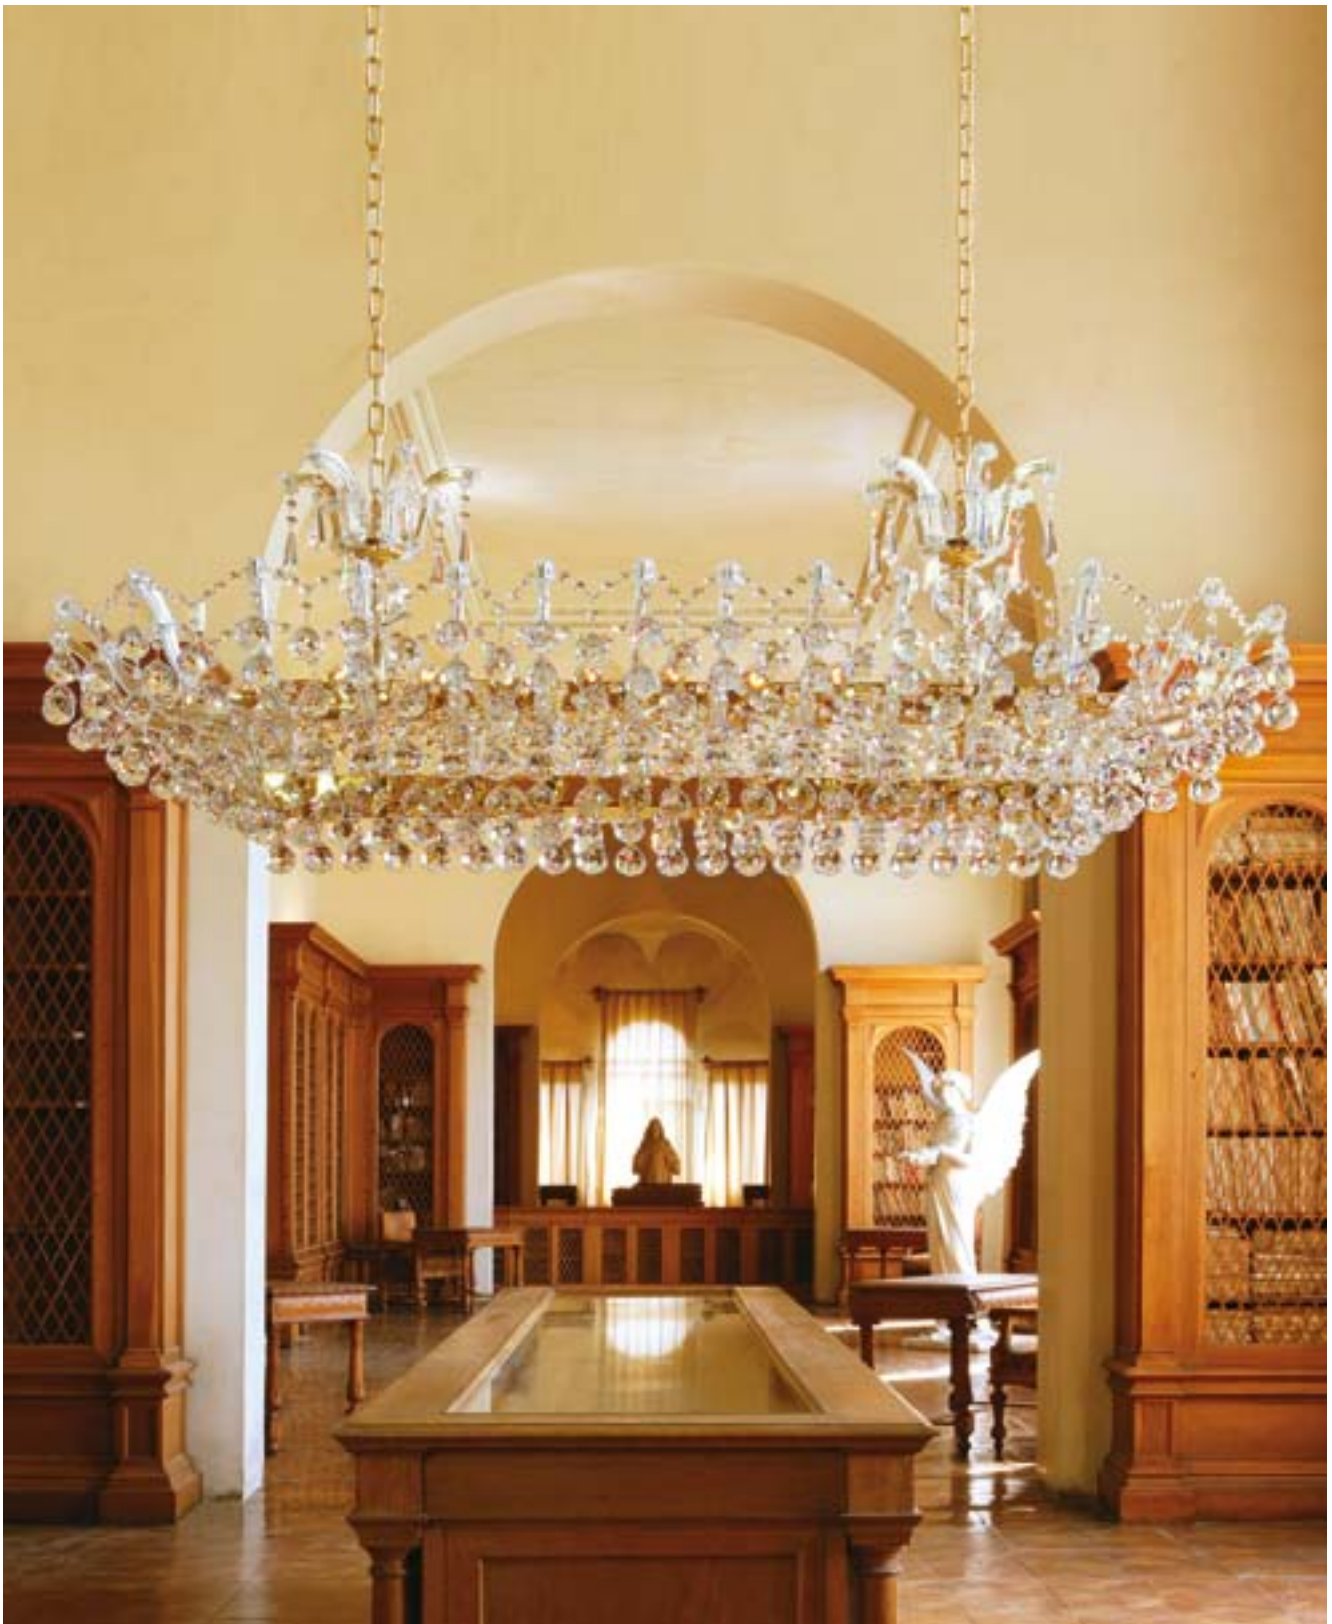

Disponibile anche/available also

VE 920/24

L 160 cm L 63.00"
Sp 70 cm Sp 27.60"
H 60 cm H 23.70"

Kg 77,5

◊ 24 x E14 max 40W

VE 920/14

L 90 cm L 35.50"
Sp 45 cm Sp 17.80"
H 50 cm H 19.70"

Kg 47,50

◊ 14 x E14 max 40W