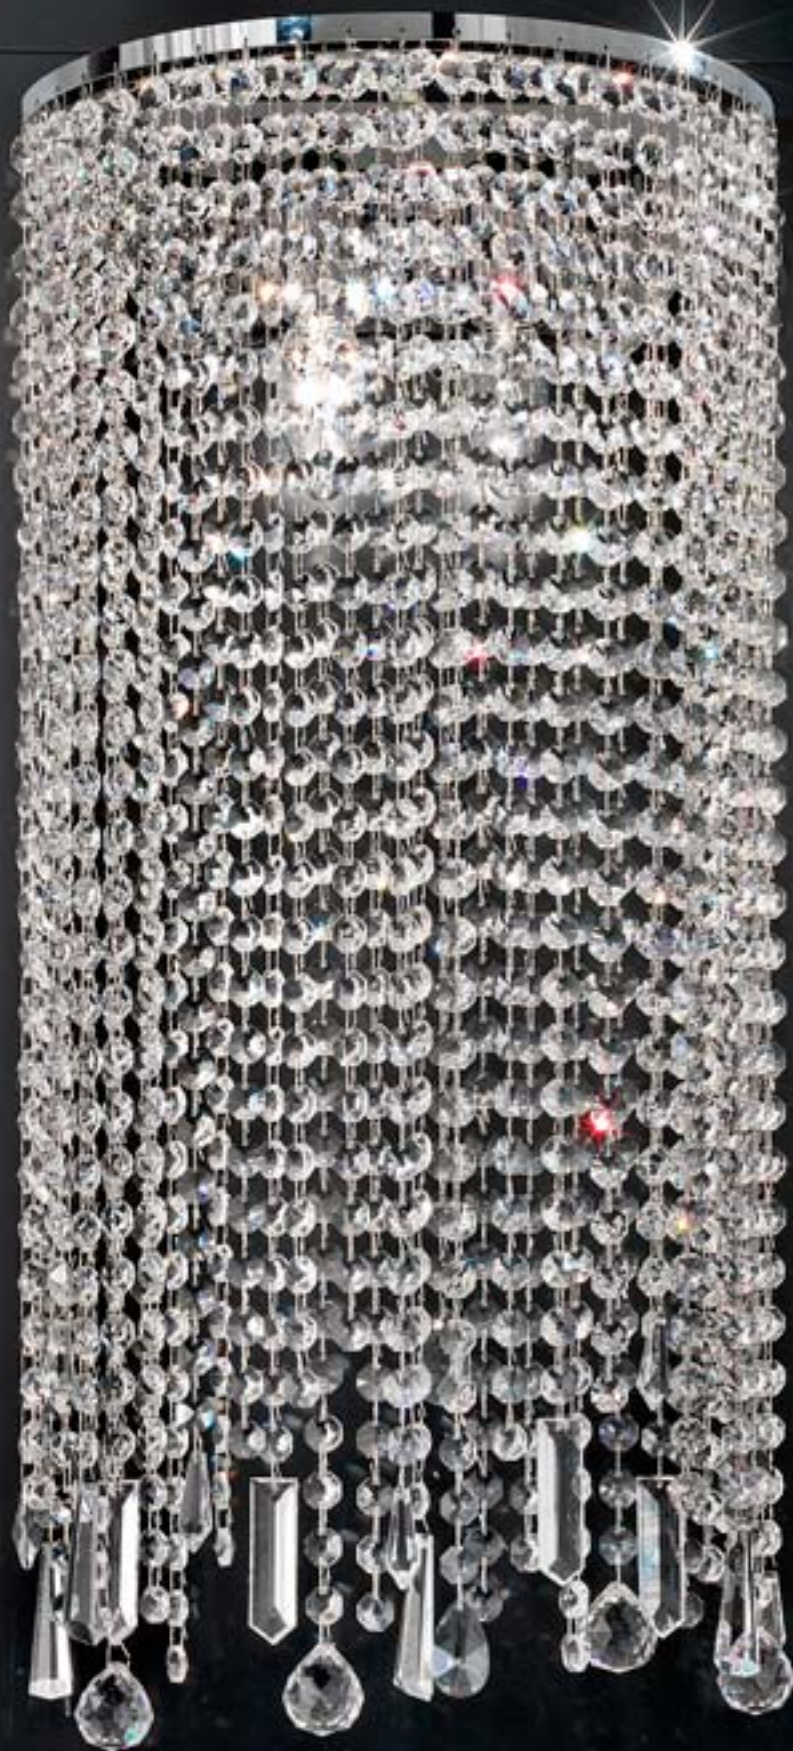

*VE 812/A2 P*

---

L 25 cm    L 9.84"  
H 30 cm    H 11.81"  
Sp 12 cm    Sp 4.72"  
◉ 2 x E14 max 40W

---

*VE 812/A2 M*

---

L 30 cm    L 11.81"  
H 38 cm    H 14.96"  
Sp 13 cm    Sp 5.11"

◁ 2 x E14 max 40W