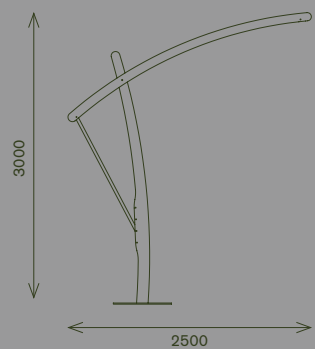

ALTEZZE RAGGIUNGIBILI AVAILABLE HEIGHTS