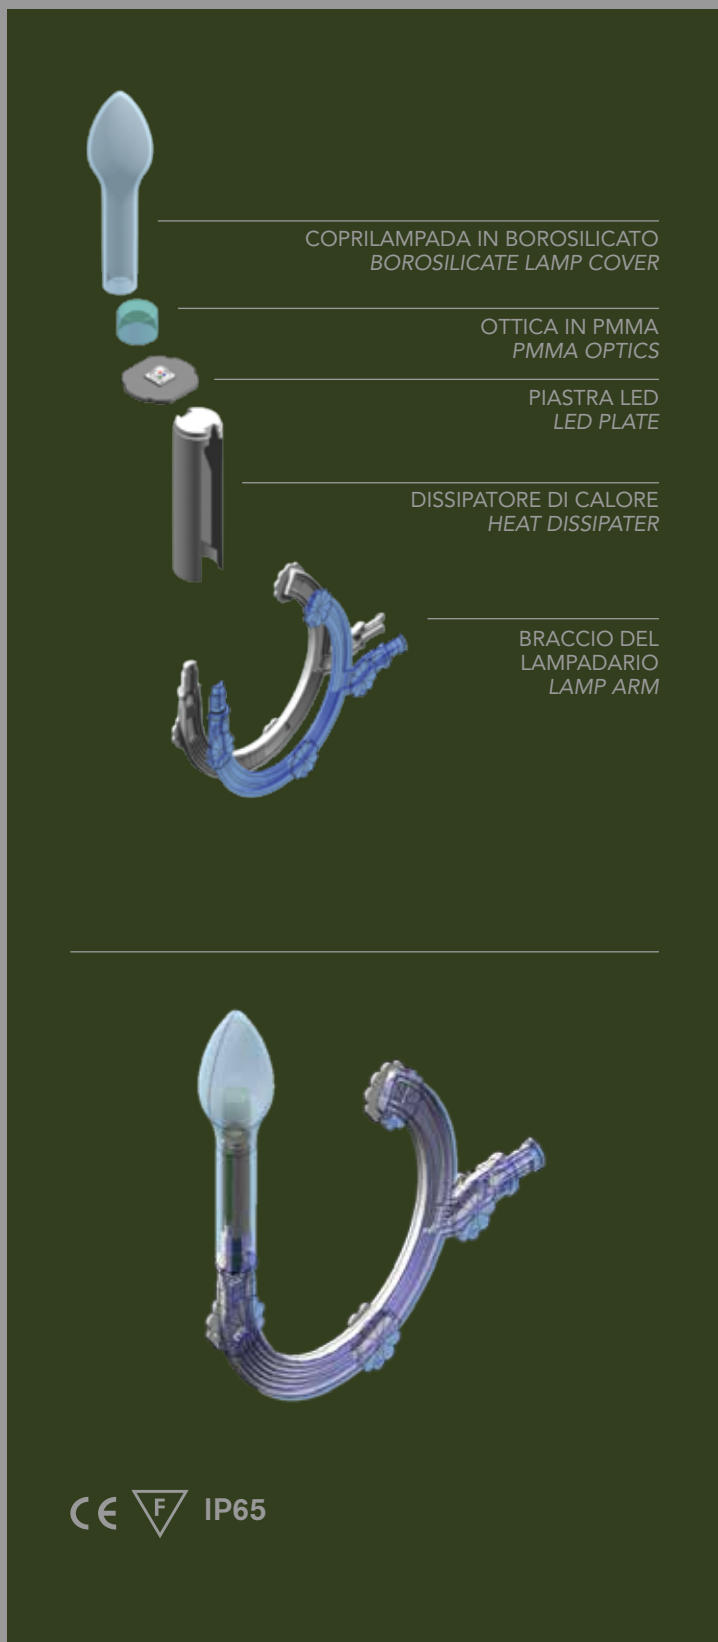

DRYLIGHT LED W: 3000K, 6 W tot, 320 lm
DRYLIGHT LED RGBW: 8W tot, 320 lm tot

CE  IP65

DRYLIGHT A2 WHITE

DRYLIGHT A2 RGB-W

DRYLIGHT RGBW LED

IP65 OUTDOOR

Design by:
STUDIO STILE MASIERO

DRYLIGHT incorpora un sistema LED RGB-W specificamente disegnato ed ingegnerizzato per rispondere in modo efficiente alle esigenze di affidabilità e robustezza. Non utilizza dunque componenti LED standard in commercio, o semplici lampadine commerciali, bensì una sofisticata soluzione brevettata. Composta da un dissipatore, una piastra LED a 4 diodi ed un gruppo ottico dedicati connessi ad una centralina elettronica, consente di realizzare infiniti scenari di intensità e colore della luce. DRYLIGHT è disponibile in versione RGB-W, ovvero con la possibilità di generare un'infinita gamma di colori, oppure in versione WHITE, con la possibilità di intervenire solo sull'intensità della luce bianca.