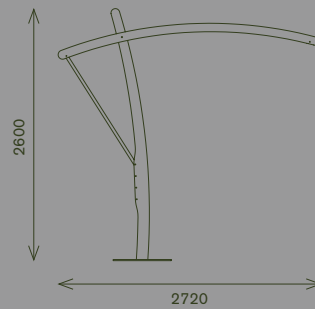

ALTEZZE RAGGIUNGIBILI AVAILABLE HEIGHTS