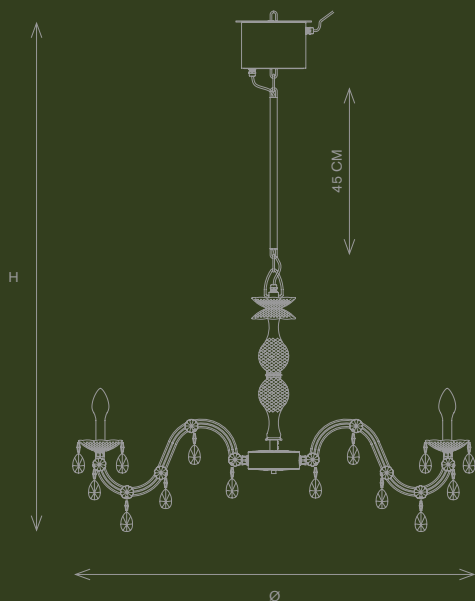

CE  IP65

DRYLIGHT S12

IP65 OUTDOOR

Design by:
STUDIO STILE MASIERO

WT EXTREME 8,6 kg
WT PREMIUM 11,4 kg

Ø 106 cm
H 135 cm

con rod H 45 cm
Opzionale: rod H 35 cm; rod H 25 cm

DRYLIGHT EXTREME: pendagli in metacrilato
DRYLIGHT PREMIUM: pendagli in cristallo