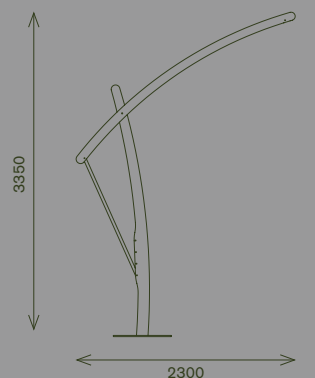

ALTEZZE RAGGIUNGIBILI AVAILABLE HEIGHTS