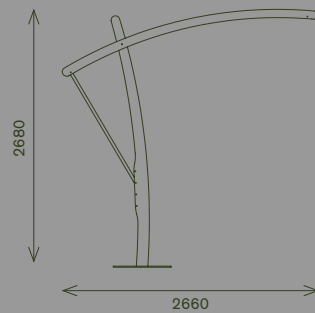

ALTEZZE RAGGIUNGIBILI AVAILABLE HEIGHTS