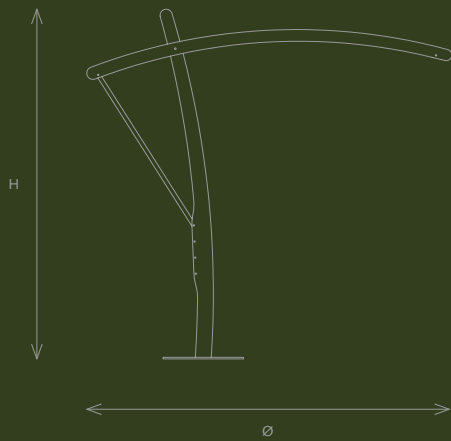

DRYLIGHT SUPPORT

IP65 OUTDOOR

L 2300 cm - 2720 cm
H 3350 cm - 2600 cm

Struttura in metallo zincato e verniciato con altezza regolabile. Base predisposta per il fissaggio a terra.
Base a croce 130 cm x 130 cm per piastre quadrate in materiale cementizio.
Si consiglia di installare 4 piastre quadrate 60 cm x 60 cm con peso di 33 kg ciascuno.