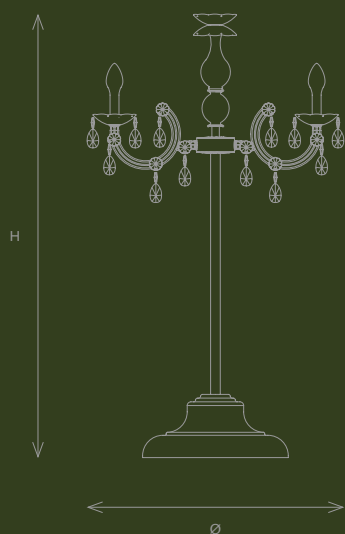

DRYLIGHT

TL6

IP65 OUTDOOR

Design by:
STUDIO STILE MASIERO

Ø 68 cm
H 120 cm

DRYLIGHT EXTREME: pendagli in metacrilato
DRYLIGHT PREMUM: pendagli in cristallo

Ø 26.77"
H 47.24"

DRYLIGHT EXTREME: methacrylate pendants
DRYLIGHT PREMUM: crystal pendants

6 x LED / LED driver included

DRYLIGHT LED W: 3000K, 18 W tot, 960 lm
DRYLIGHT LED RGBW: 24W tot, 960 lm tot

CE IP65