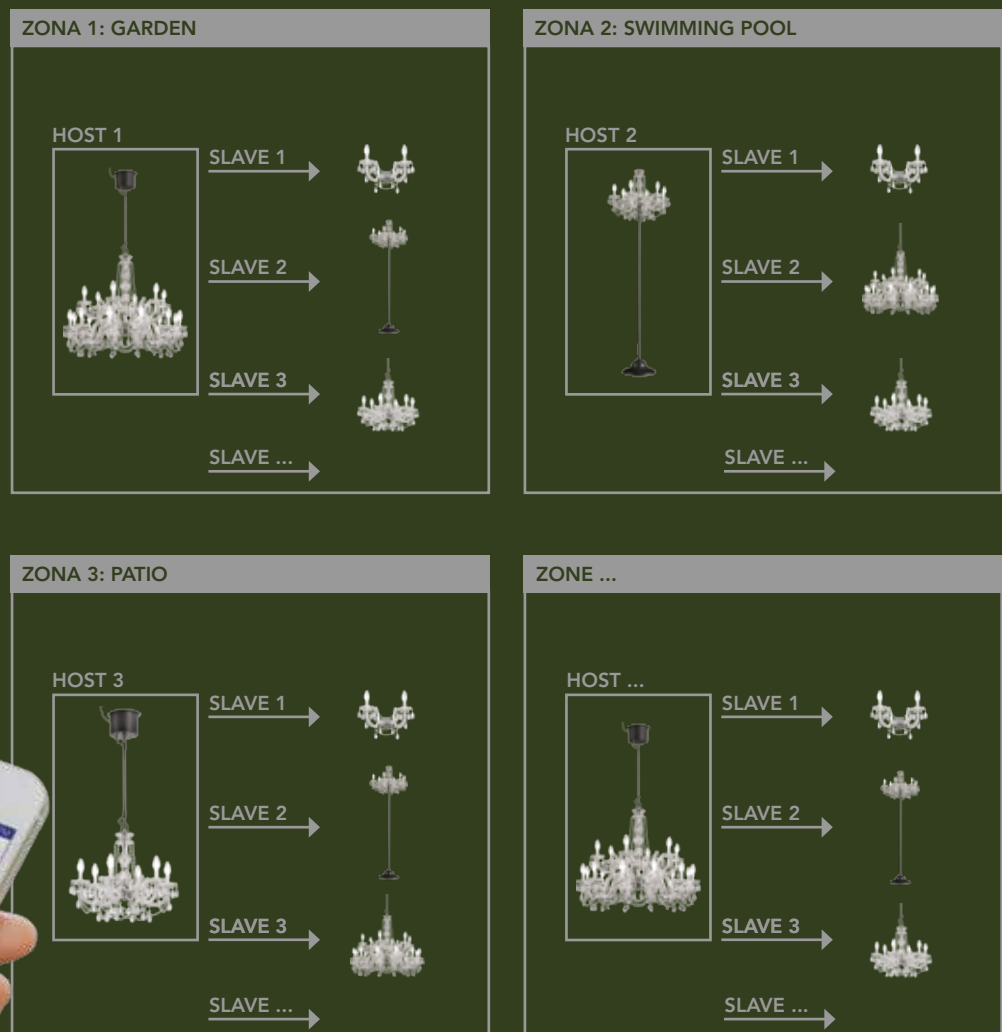

DMX CONNECTION
WITH DOMOTIC NET

MASIERO SMART LIGHT APP

CON LA APP MASIERO SMART LIGHT SI POSSONO GESTIRE UN NUMERO INFINITO DI DISPOSITIVI, TRAMITE IL SISTEMA HOST-SLAVE.

WITH THE MASIERO SMART LIGHT APP, AN INFINITE NUMBER OF APPLIANCES CAN BE CONTROLLED THROUGH THE HOST-SLAVE SYSTEM.

QUESTO SISTEMA DI CONTROLLO
PERMETTE DI GESTIRE IN MODI
DIFFERENTI LE VARIE ZONE DELLA CASA.

*THIS CONTROL SYSTEM ENABLES
DIFFERENTIATED CONTROL OF THE
VARIOUS ZONES IN THE HOUSE.*

PORTABLE FLOOR LAMP

I DUE MODELLI DI PIANTANA DRYLIGHT SONO DISPONIBILI ANCHE CON ALIMENTAZIONE A BATTERIA.

- Pacco batteria agli ioni di litio
- Autonomia 10 ore
- Tempo di ricarica 5 ore

Le piantane integrano sia un'antenna Wi-Fi che un ingresso per cavo DMX. In questo modo, luce e scenari luminosi possono essere gestiti mediante la APP su smartphone o tablet, oppure attraverso la centralina elettronica di controllo di un qualsiasi sistema domotico con protocollo DMX.