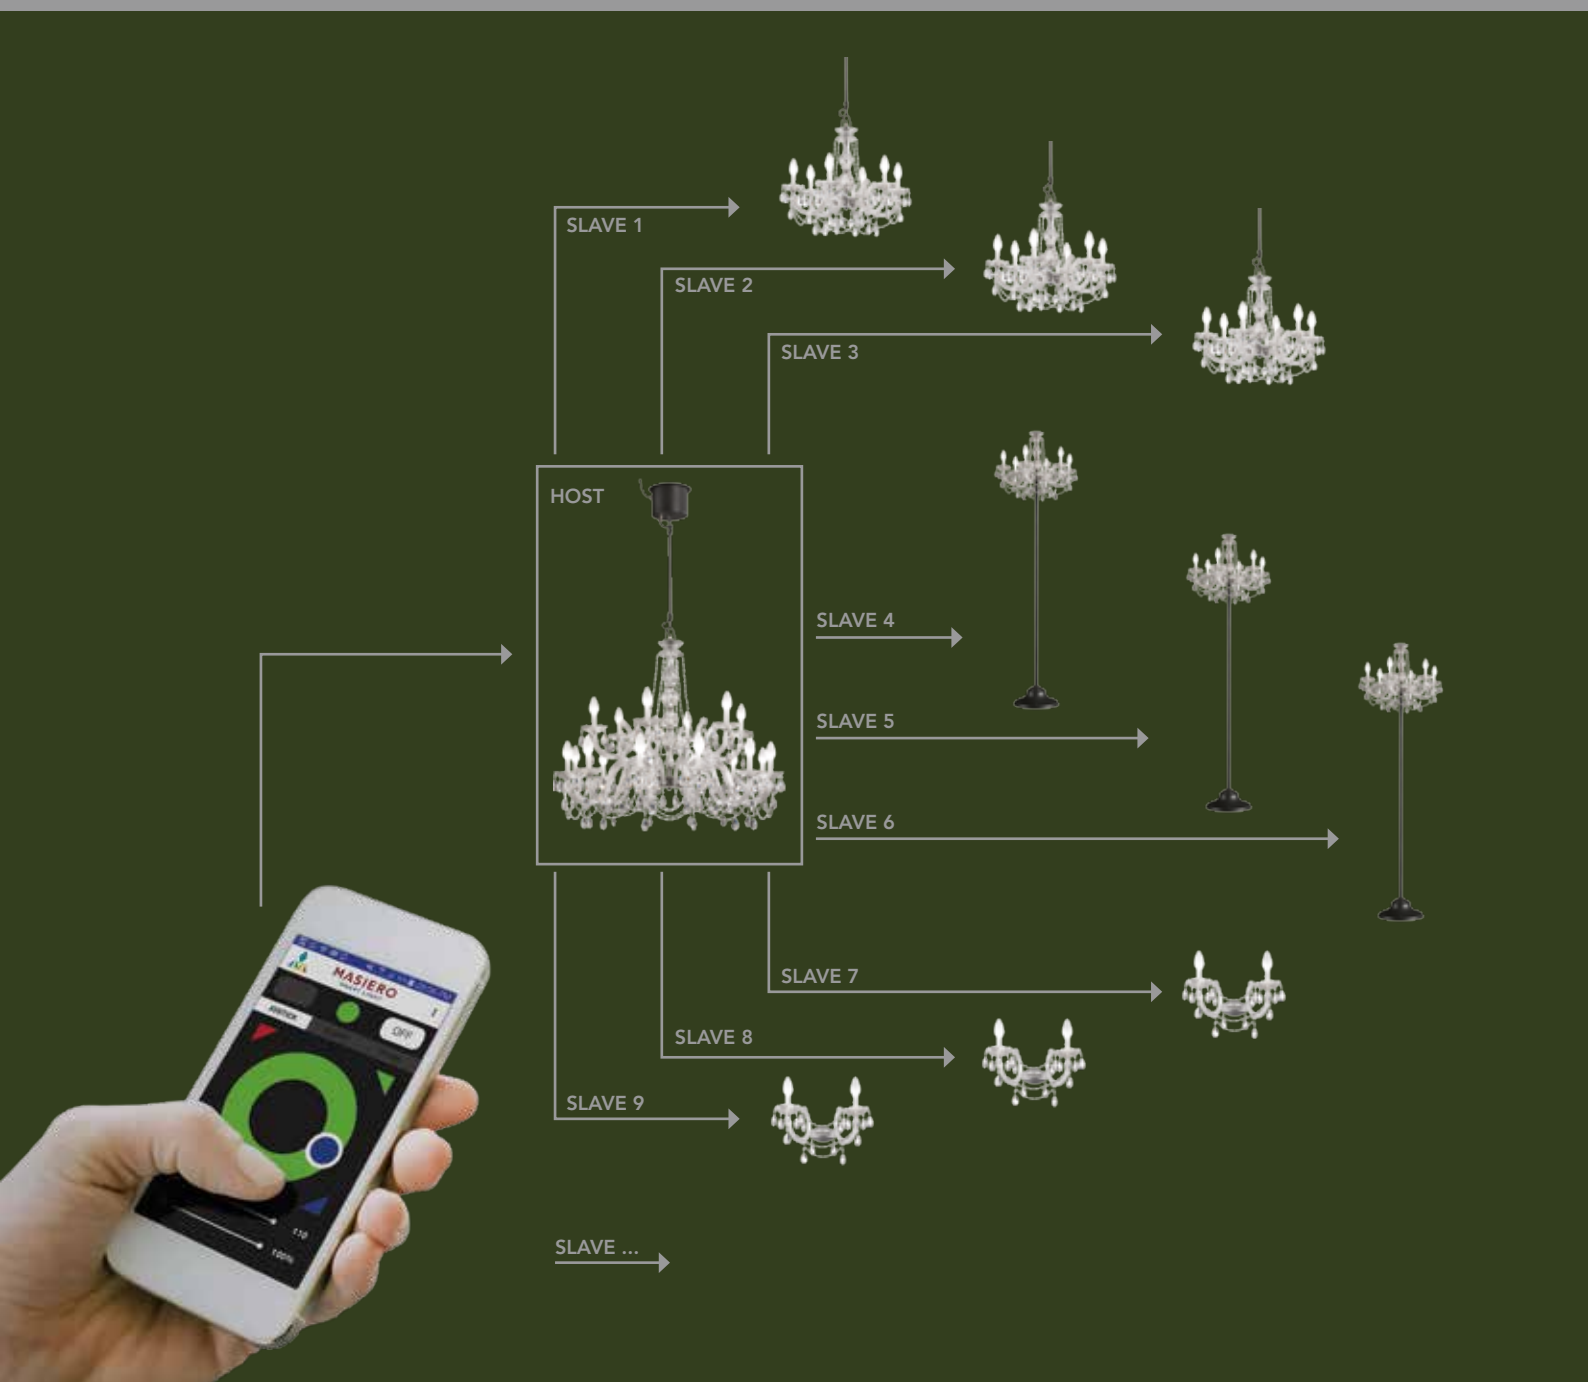

- **DMX COMPATIBLE HOME AUTOMATION SYSTEM**

DRYLIGHT appliances can be incorporated into any home automation system, whether they are DMX controlled.

RADIO CONNECTION
WITH REMOTE CONTROL

WI-FI CONNECTION WITH
"MASIERO SMART LIGHT" APP

DMX CONNECTION
WITH DOMOTIC NET

MASIERO SMART LIGHT APP

CON LA APP MASIERO SMART LIGHT SI POSSONO GESTIRE UN NUMERO INFINITO DI DISPOSITIVI, TRAMITE IL SISTEMA HOST-SLAVE.

WITH THE MASIERO SMART LIGHT APP, AN INFINITE NUMBER OF APPLIANCES CAN BE CONTROLLED THROUGH THE HOST-SLAVE SYSTEM.

QUESTO SISTEMA DI CONTROLLO
PERMETTE DI GESTIRE IN MODI
DIFFERENTI LE VARIE ZONE DELLA CASA.

*THIS CONTROL SYSTEM ENABLES
DIFFERENTIATED CONTROL OF THE
VARIOUS ZONES IN THE HOUSE.*

PORTABLE FLOOR LAMP

I DUE MODELLI DI PIANTANA DRYLIGHT SONO DISPONIBILI ANCHE CON ALIMENTAZIONE A BATTERIA.

- Pacco batteria agli ioni di litio
- Autonomia 10 ore
- Tempo di ricarica 5 ore

Le piantane integrano sia un'antenna Wi-Fi che un ingresso per cavo DMX. In questo modo, luce e scenari luminosi possono essere gestiti mediante la APP su smartphone o tablet, oppure attraverso la centralina elettronica di controllo di un qualsiasi sistema domotico con protocollo DMX.